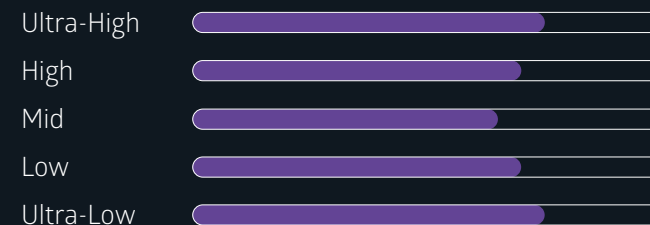

ProPhile 8 Series

ProPhile 8L

ProPhile 8VS

ProPhile 8 SERIES

INEAR
hear the difference

ProPhile 8L et ProPhile 8VS - Chaque modèle de notre „vaisseau amiral“ ProPhile 8 se concentre sur une caractéristique acoustique spécifique.

Acoustique intégrale - sans les switch basses + aigues, ProPhile 8L impressionne par sa réponse sonore linéaire. ProPhile 8VS excelle avec une signature sonore en forme de V. La famille PP8 conviendra à tous.

L'oreillette en bois est exclusive aux nouveaux modèles PP8L and PP8VS de la famille PP8.

ProPhile 8L / réponse linéaire

ProPhile 8VS / réponse en V

* Chaque earphone est unique. Le bois à noeux est un matériau naturel - La texture et la couleur peuvent varier.