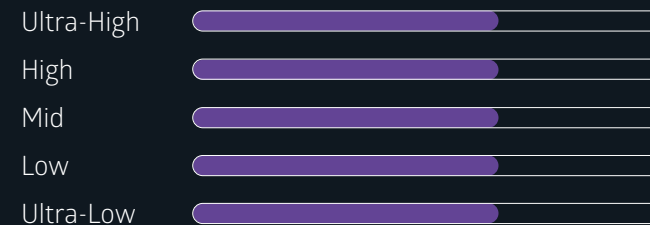

ProPhile 8 Series

ProPhile 8L

ProPhile 8VS

ProPhile 8 SERIES

INEAR
hear the difference

ProPhile 8L et ProPhile 8VS - Chaque modèle de notre „vaisseau amiral“ ProPhile 8 se concentre sur une caractéristique acoustique spécifique.

Acoustique intégrale - sans les switch basses + aigues, ProPhile 8L impressionne par sa réponse sonore linéaire. ProPhile 8VS excelle avec une signature sonore en forme de V. La famille PP8 conviendra à tous.

L'oreillette en bois est exclusive aux nouveaux modèles PP8L and PP8VS de la famille PP8.

ProPhile 8L / réponse linéaire

ProPhile 8VS / réponse en V

* Chaque earphone est unique. Le bois à noeux est un matériau naturel - La texture et la couleur peuvent varier.