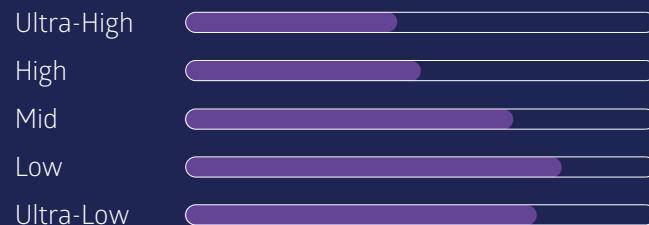

Oreillettes universelles issues d'un mix de centaines d'empreintes scannées

StageDiver 3

Pour les bassistes et les batteurs, notre StageDiver 3 voies (2X basses, 1X médium/aigu) est l'arme secrète ultime.

Cet Inear- monitor de haute performance se distingue par ses contreforts puissants et transparents, combinés à un confort de port parfait. Le SD3 permet d'obtenir une très bonne reproduction des sons des cordes basses ou en Drum Bass (DnB).

Différentes tailles et modèles de eartips

Logement coloré dans la partie interne de l'oreille

petite taille disponible

Face externe noire dans la partie extérieure de l'oreille

INEAR
hear the difference