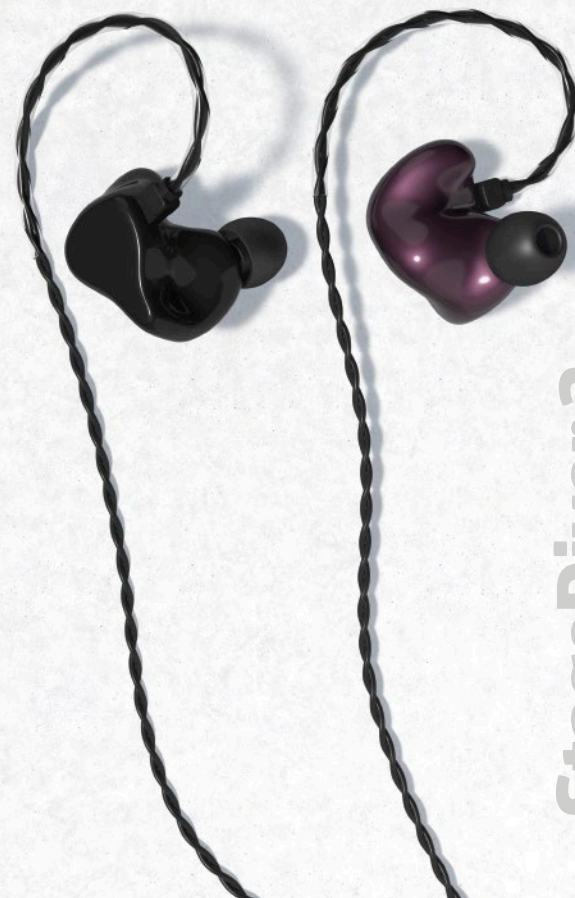

SD2 FICHE TECHNIQUE

Système
Système 2 voies

Bande passante
20 Hz - 18.000 Hz

Niveau de pression acoustique
119 dB

Impédance
40 ohms

Longueur du câble
140 cm

aubergine
metallic

www.inear.fr // infos@inear.fr

InEar GmbH & Co. KG / Nordring 25 / 64807 Dieburg / Germany / www.inear.de

INEAR
hear the difference

StageDiver 2

Oreillettes universelles issues d'un mix de centaines d'empreintes scannées

StageDiver 2

StageDiver 2 est très populaire auprès des chanteurs et des guitaristes : il développe ses atouts dans les fréquences médiums, ce qui assure une excellente audibilité vocale et maintient la guitare présente dans le mix.

Un contrôle parfait est ainsi garanti. Grâce au réglage optimal de la technologie micro-électronique, StageDiver 2 reproduit finement les instruments à basses fréquences.

INEAR
hear the difference

Différentes tailles et modèles de eartips

Logement coloré dans la partie interne de l'oreille

petite
taille
disponible

Face externe noire dans la partie extérieure de l'oreille