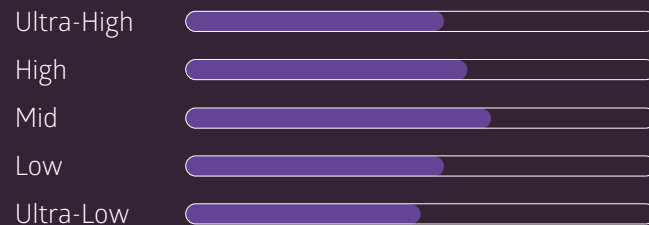

InEar GmbH & Co. KG / Nordring 25 / 64807 Dieburg / Germany / www.inear.de

INEAR
hear the difference

StageDiver 2

Oreillettes universelles issues d'un mix de centaines d'empreintes scannées

StageDiver 2

StageDiver 2 est très populaire auprès des chanteurs et des guitaristes : il développe ses atouts dans les fréquences médiums, ce qui assure une excellente audibilité vocale et maintient la guitare présente dans le mix.

Un contrôle parfait est ainsi garanti. Grâce au réglage optimal de la technologie micro-électronique, StageDiver 2 reproduit finement les instruments à basses fréquences.

INEAR
hear the difference

Différentes tailles et modèles de eartips

Logement coloré dans la partie interne de l'oreille

petite
taille
disponible

Face externe noire dans la partie extérieure de l'oreille